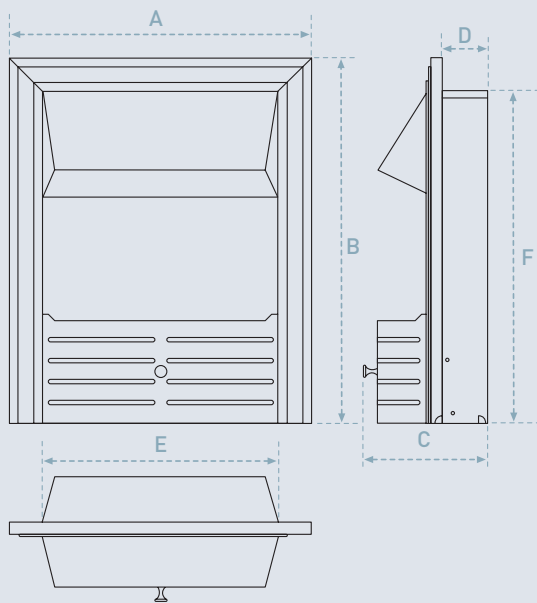

## DIMENSIONS

### PALERMO

- A: 492mm Min.
- B: 598mm Min.
- C: 203mm Min.
- D: 75mm Min.
- E: 387mm Min.
- F: 546mm Min.

N.B. All dimensions are minimum sizes.