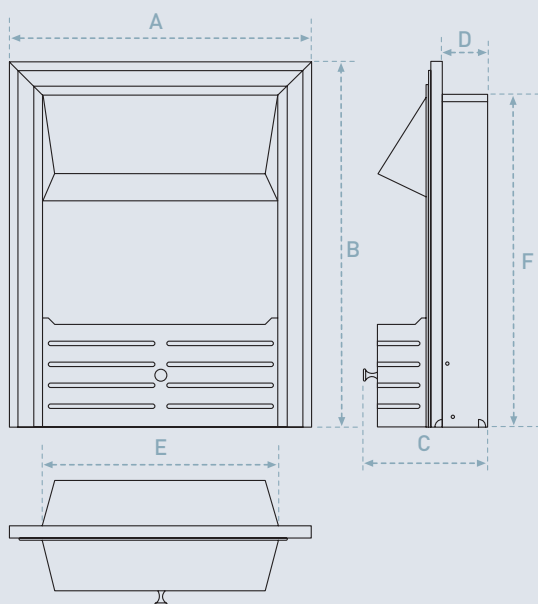

## DIMENSIONS

### SICILIAN

- A: 492mm Min.
- B: 598mm Min.
- C: 196mm Min.
- D: 75mm Min.
- E: 387mm Min.
- F: 546mm Min.

N.B. All dimensions are minimum sizes.