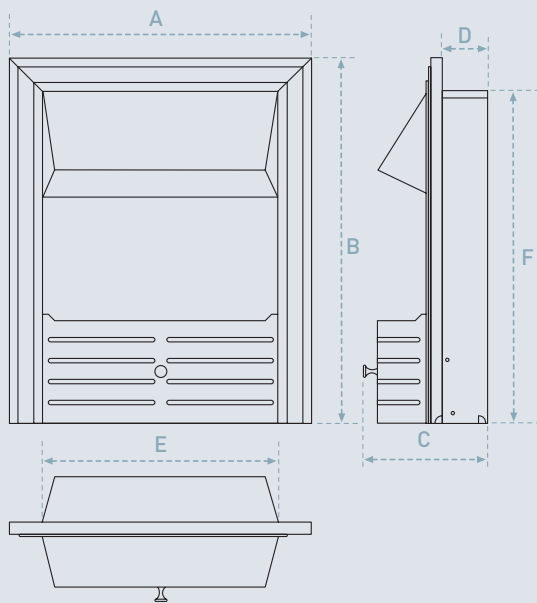

## DIMENSIONS

### PALERMO

- A: 492mm Min.
- B: 598mm Min.
- C: 203mm Min.
- D: 75mm Min.
- E: 387mm Min.
- F: 546mm Min.

N.B. All dimensions are minimum sizes.