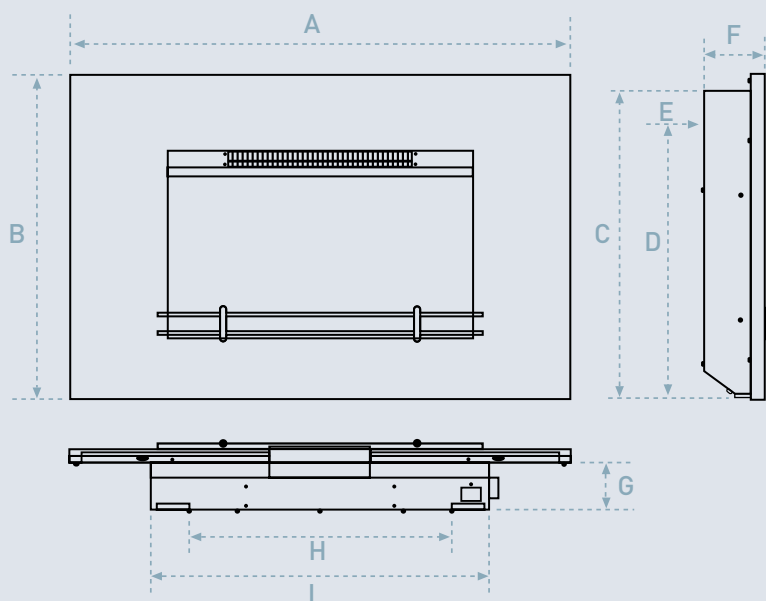

## DIMENSIONS

### SICILIAN

- A: 492mm Min.
- B: 598mm Min.
- C: 196mm Min.
- D: 75mm Min.
- E: 387mm Min.
- F: 546mm Min.

N.B. All dimensions are minimum sizes.